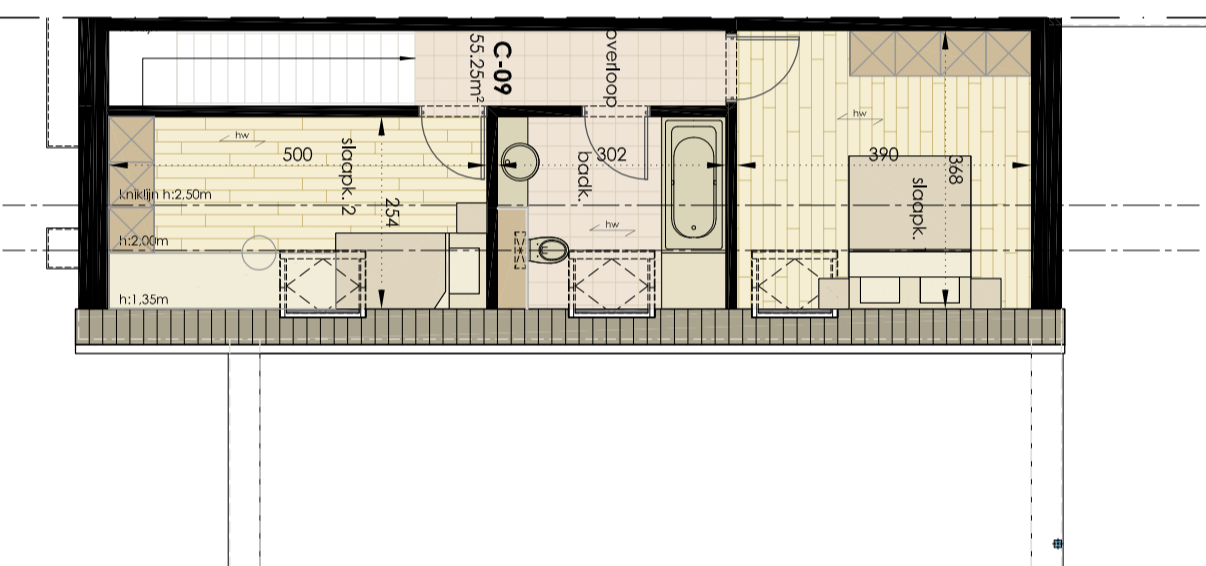

Woning C-09

Opp. woning:
Opp. terras:
Opp. privé tuin:

144,70m²
19,50m²
32,33m²

Deze plannen zijn louter indicatief. Maatvoering en oppervlaktes zijn steeds bij benadering. De gehele inrichting: keuken, meubilair, sanitair, verlaagde plafonds enzovoorts zijn illustratief. Afmetingen van appartementen, privé tuinen en terrassen kunnen per wooneenheid verschillen

Gelijkvloers_1/100

Verdieping_1/100

Project: **STIFVELDE**
Bocholderstraat 16 - 24
B-3960 Bree

13 appartementen en 17 stadswoningen