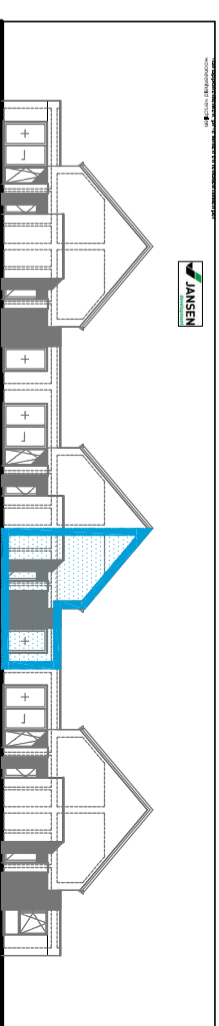

Woning C-09

Opp. woning:
Opp. terras:
Opp. privé tuin:

144,70m²
19,50m²
32,33m²

Deze plannen zijn louter indicatief. Maatvoering en oppervlaktes zijn steeds bij benadering. De gehele inrichting: keuken, meubilair, sanitair, verlaagde plafonds enzovoorts zijn illustratief. Afmetingen van appartementen, privé tuinen en terrassen kunnen per wooneenheid verschillen

Gelijkvloers_1/100

Verdieping_1/100

Project: **STIFVELDE**
Bocholderstraat 16 - 24
B-3960 Bree

13 appartementen en 17 stadswoningen