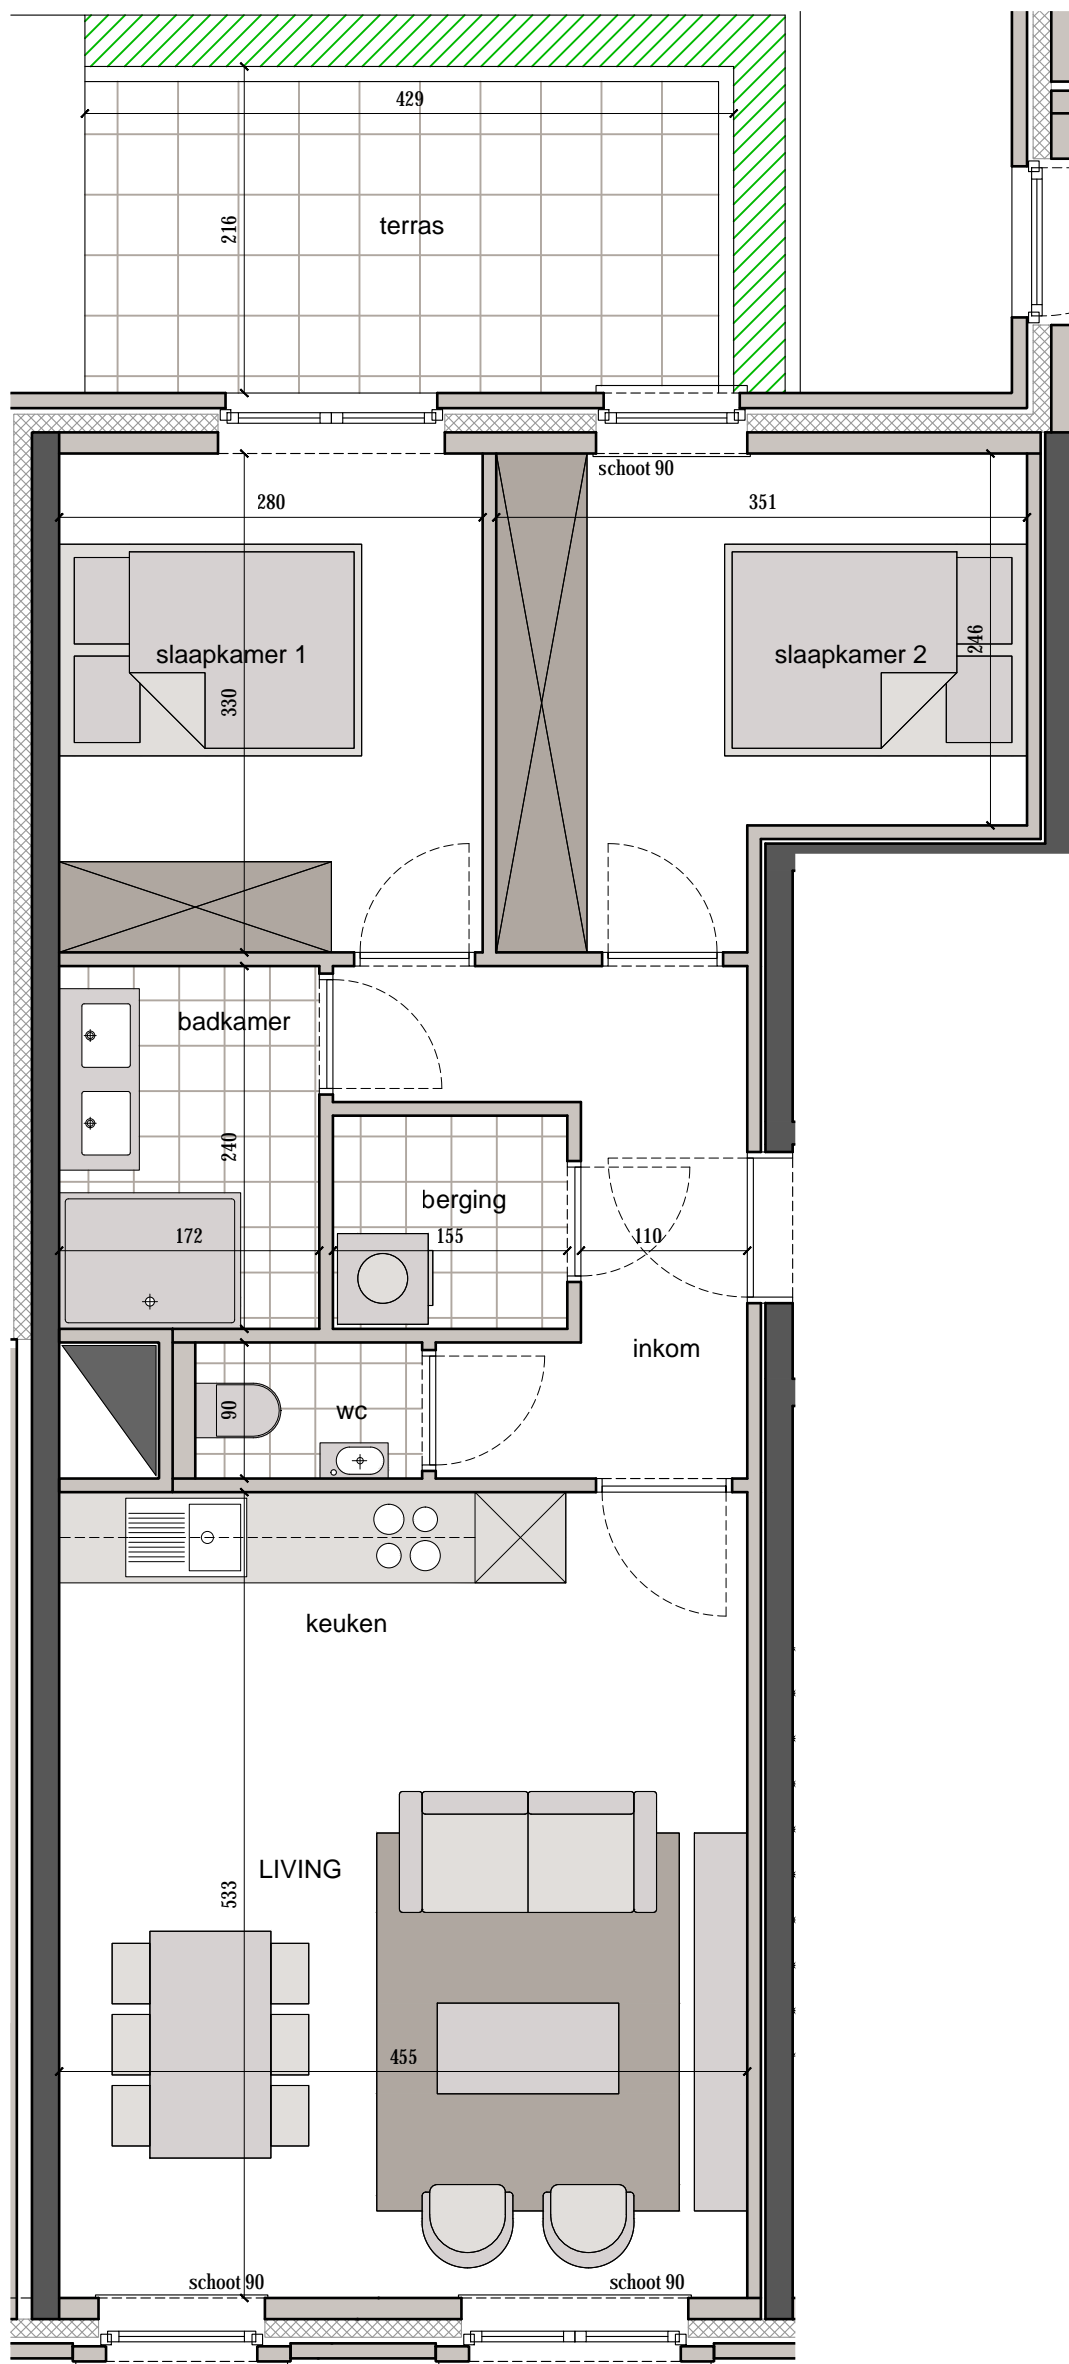

HOEK WILLEM DE ROOLAAN -
DUINKERKESTRAAT
8620 NIEUWPOORT

APPARTEMENT 002

(Duinkerkestraat 14/0001)

opp. appartement : 70.30 m²

opp. terras : 9.30 m²

Alle afmetingen, toestellen en meubelen
zijn illustratief.
12 maart 2018

002

Gelijkvloers