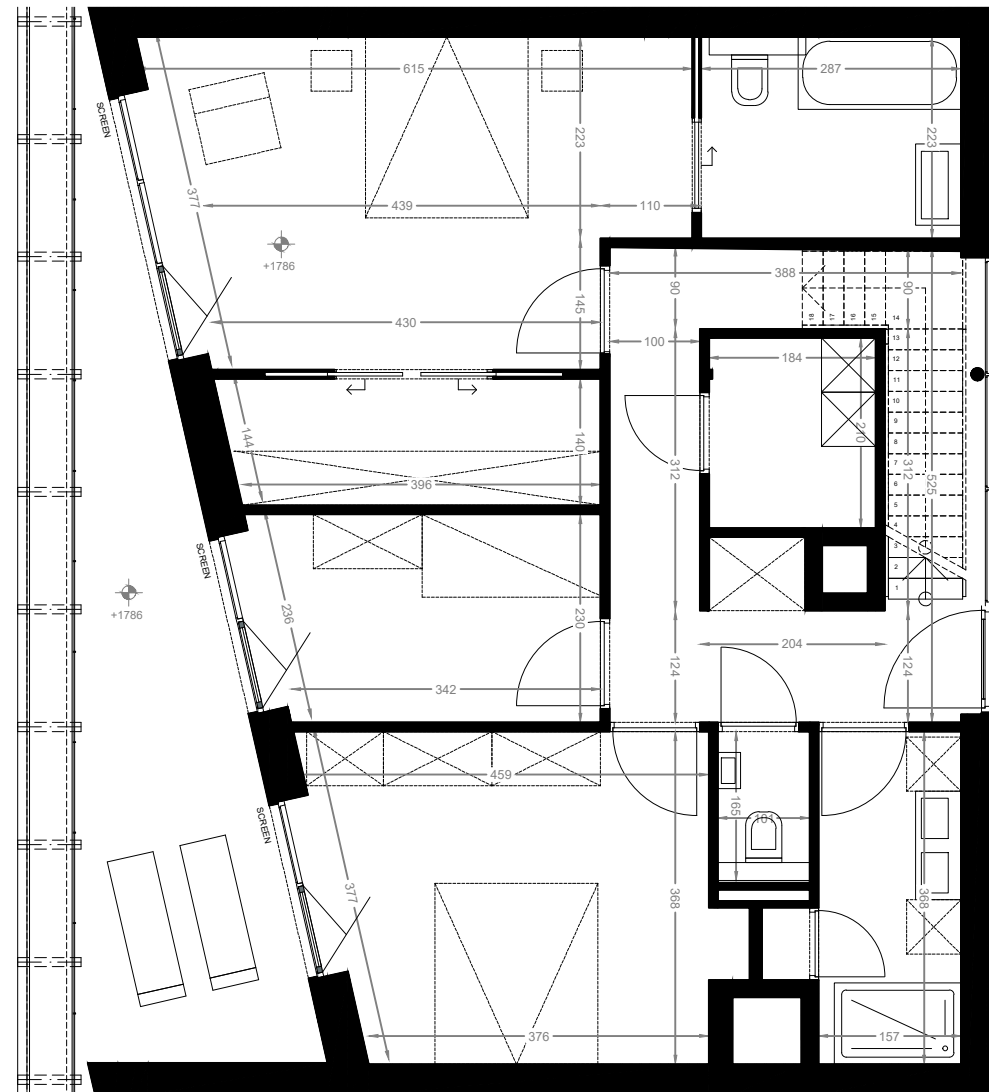

SKY HOUSE

A5.APP.03

- Gebouw A
- Verdieping 5
- Aantal slaapkamers: 3
- Oppervlakte benedenverd.: 103 m²
- Oppervlakte terras: 25 m²
- Oppervlakte bovenverd.: 79 m²
- Oppervlakte terras: 32 m²

Benedenverdieping