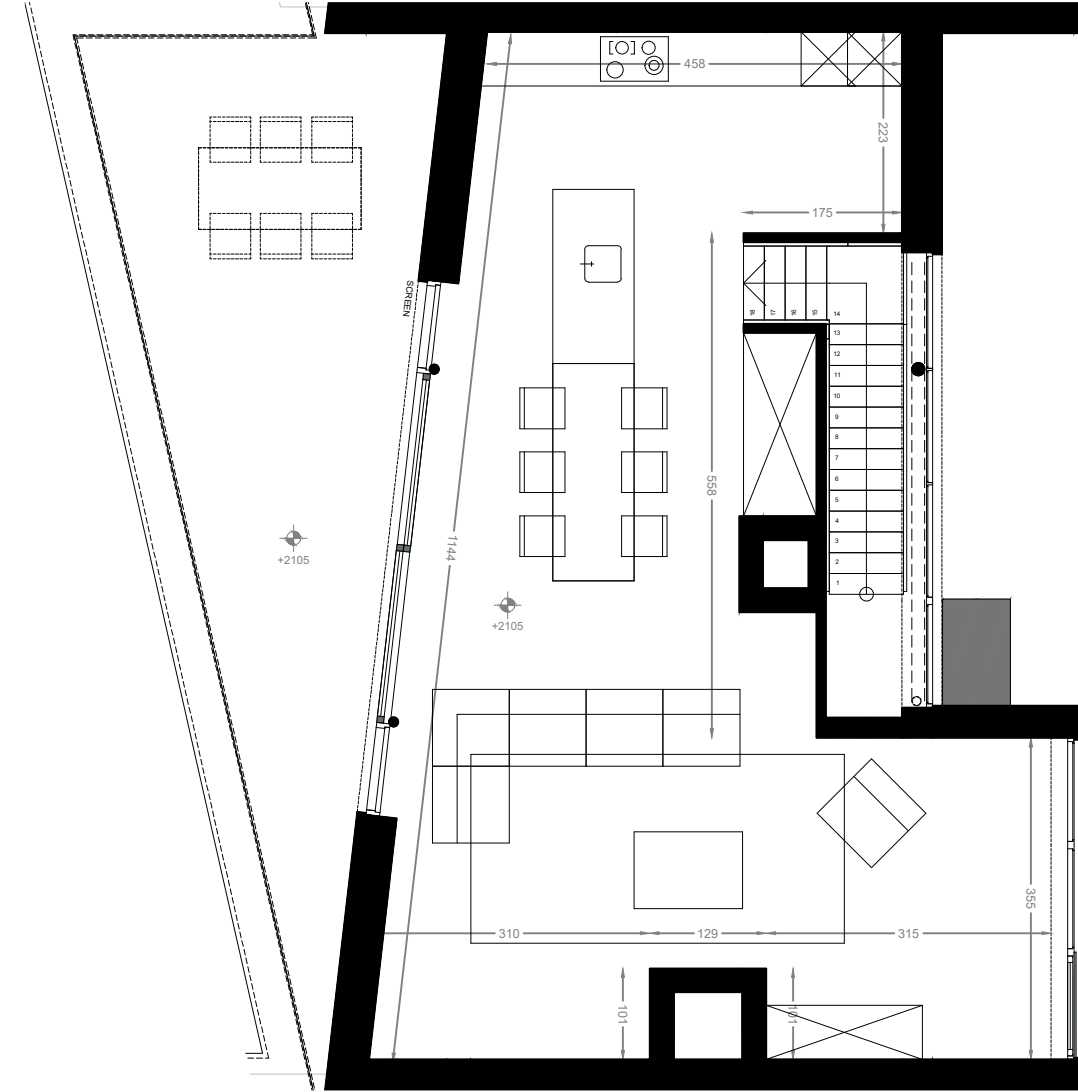

Bovenverdieping

D
BONNE
FANT

EEN ONTWIKKELING VAN

Group
Solid Engagement

CIRIL
THE VALUE BUILDERS