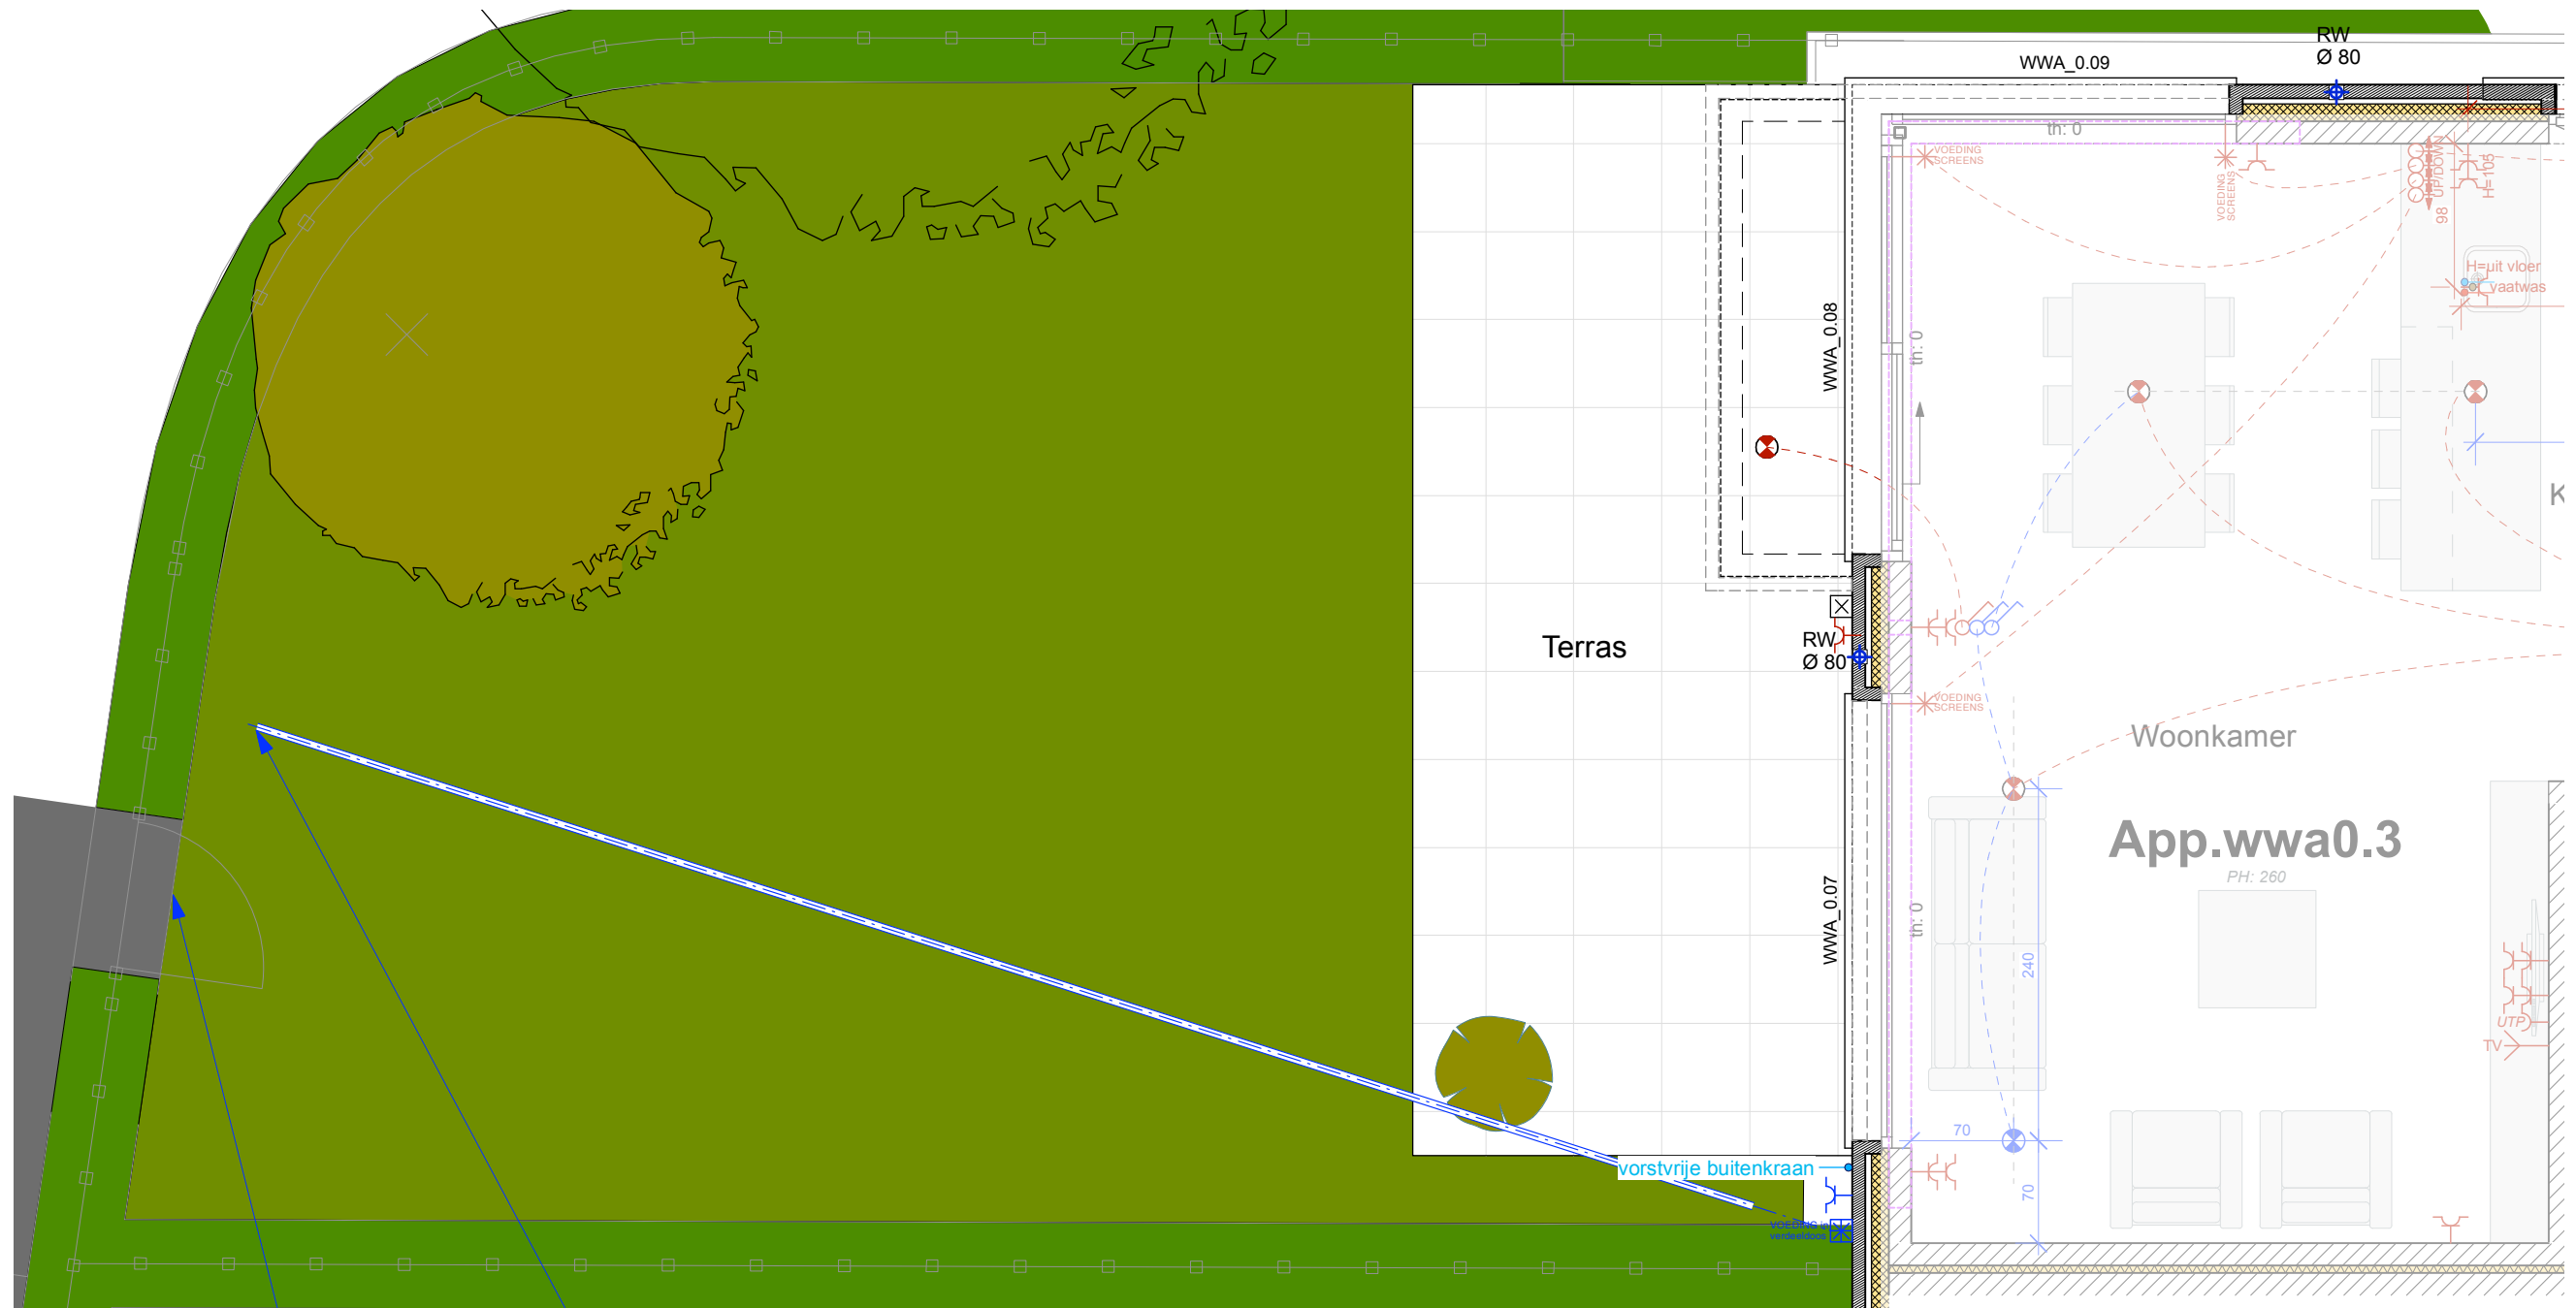

Grondkabel in beschermhuis tot achteraan in tuin (om achteraf extra elektriciteit te kunnen voorzien in tuin tbv robotmaaier, tuinverlichting etc.)

Kan slot op poortje mee op sluitplan worden voorzien?

LEGENDE ELEKTRICITEIT :

- verlichtingspunt
- verlichtingspunt wand
- enkel stopcontact
- dubbel stopcontact
- schakelaar (type te bepalen door elektriciën)
- aansluiting TV (Coax)
- aansluiting telefoon
- aansluiting UTP (internet)
- Thermostaat
- videofoon
- voedingskabel
- drukknoop bel
- Toevoer WW+KW+afvoer