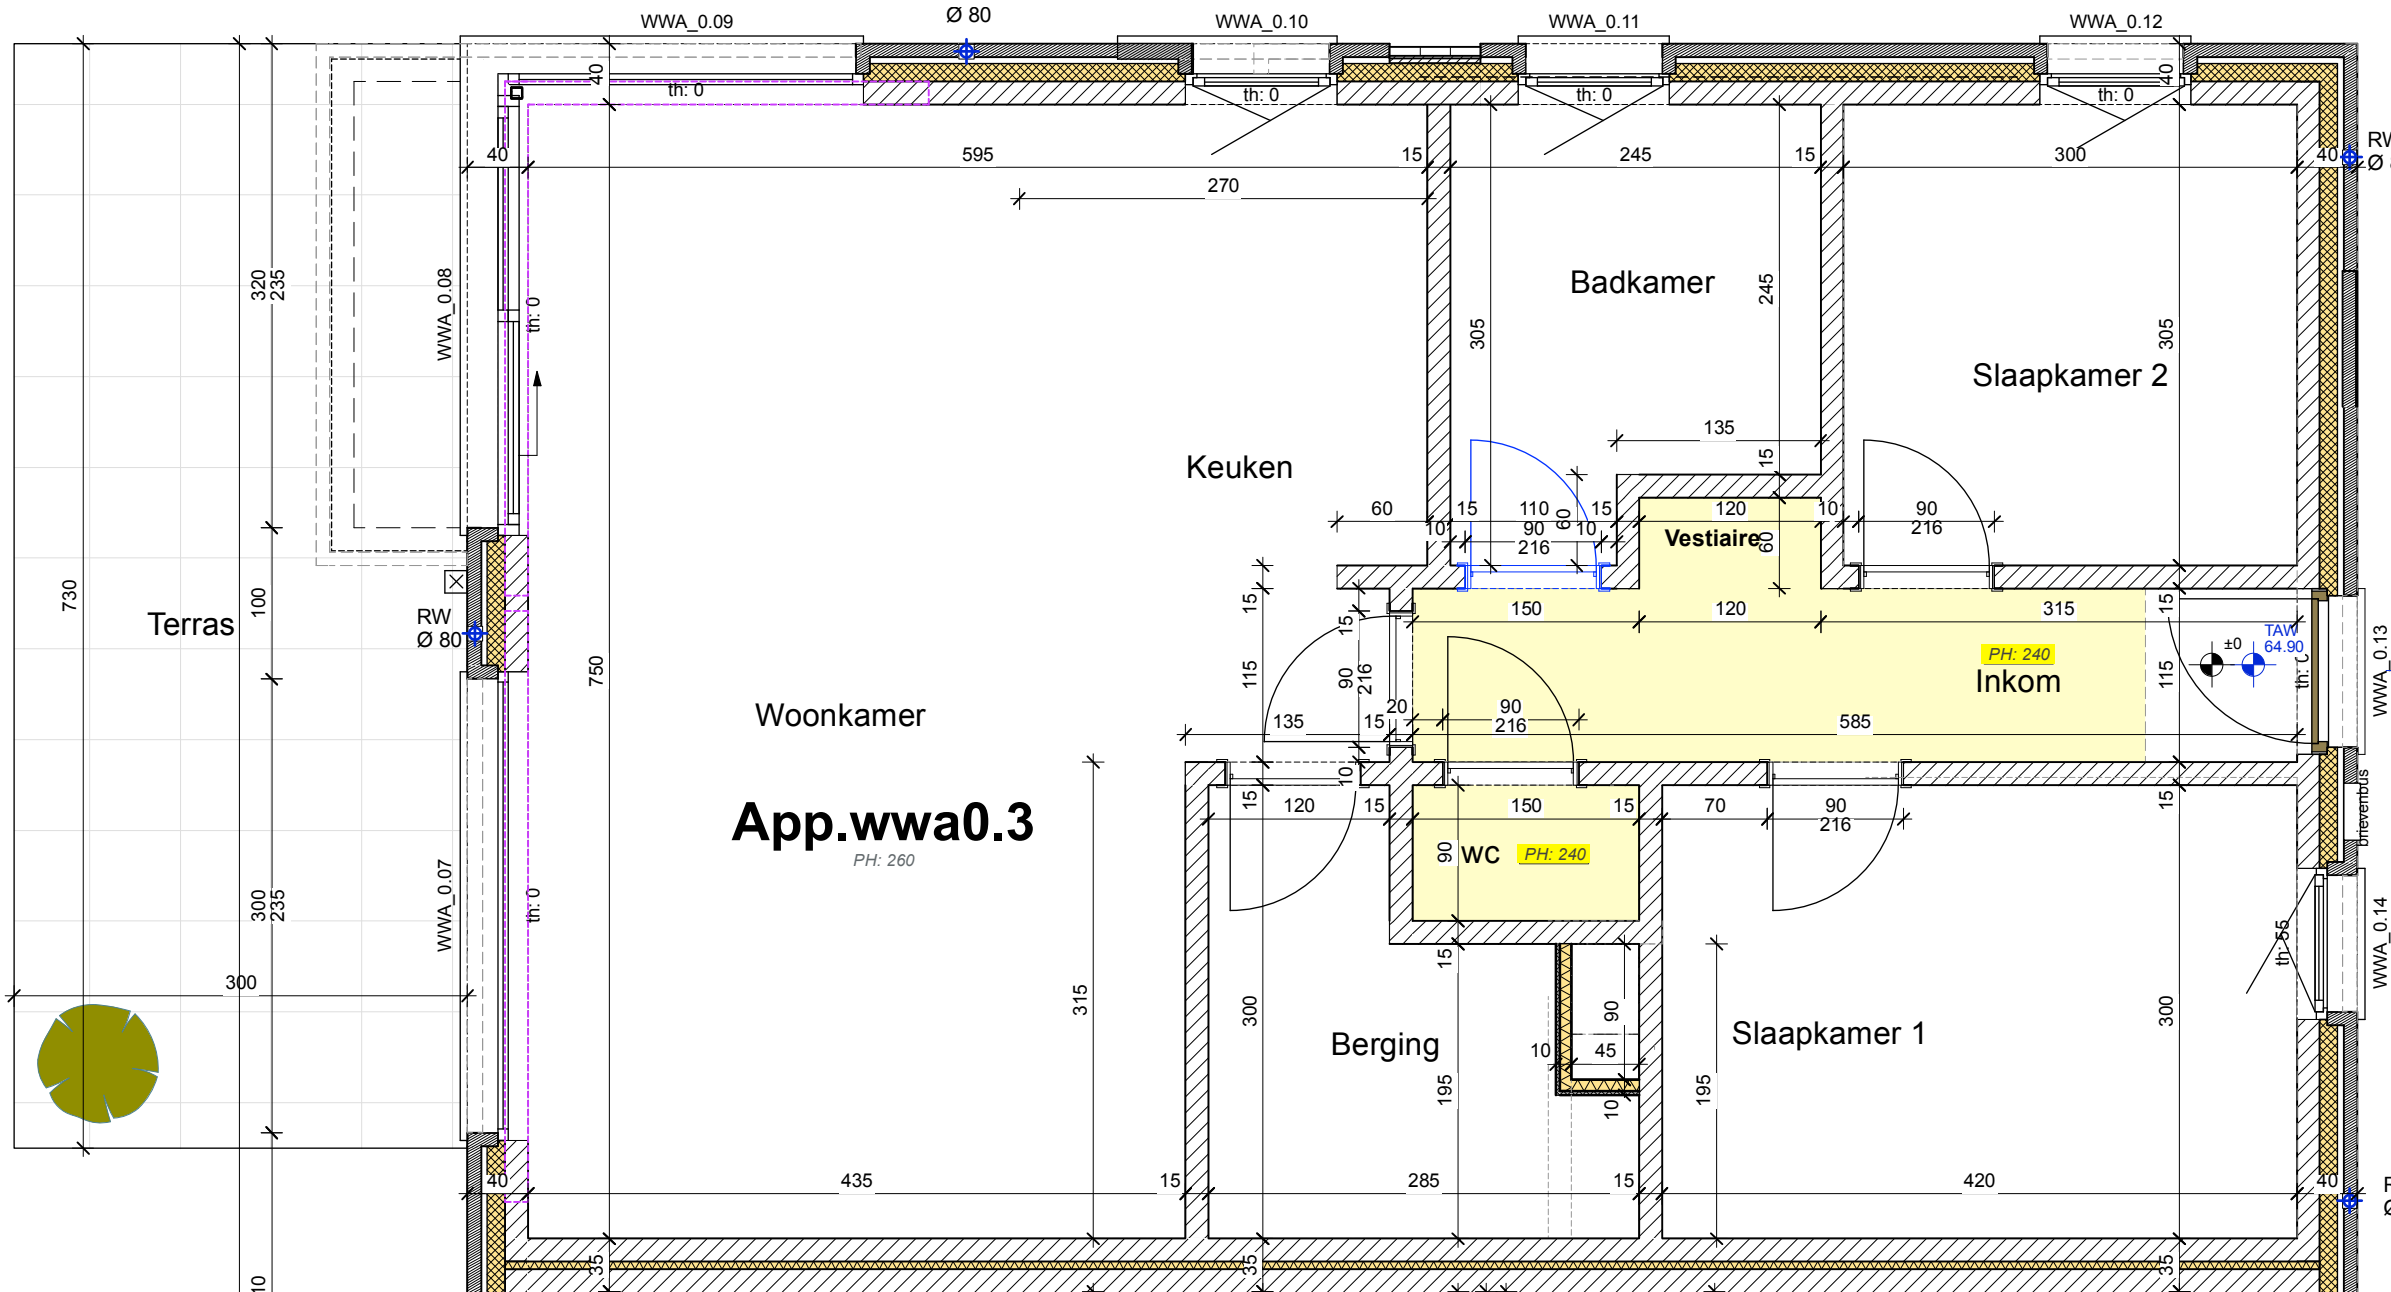

RUWBOUW

PARKING + KELDERBERGING

- gewapend beton
- dragende wanden in betonblokken
- dragende wanden in kalkzandsteen
- niet dragende wanden in gipsblokken
- thermische isolatie / akoestische scheiding
- gevelsteen
- verlaagd plafond (PH = 'plafondhoogte')

LIESENBORGH'S
EXPERTS IN KLANTENBEGELEIDING
Ekkelgaarden 6M
3500 Hasselt
Tel. 011 / 27 07 10
info@liesenborghs.com

Dethier Bouwgenoot sinds 1947
VIVOC2
DEVELOPMENT

Agnetenpark Altijd thuis, overal dichtbij.
PROJECT: 'Agnetenpark' te Zuidvest, Peer
KOPER: MODEL-appartement

BASIS nieuw APP. WWA 0.3 D. 26/10/2023
Parking - Berging schaal 1/50
DATUM WIJZIGING:
1. 05/06/23 Goedkeuring RAMEN
2. 25/08/23 Goedkeuring TECHNIEKEN
3. 02/10/23 GOEDKEURING volledig dossier
4. 26/10/23 AANPASSING GOEDKEURING: videofoon vervangen door basis bel
5.
6.

1. **LEGENDE ELEKTRICITEIT :**
2. verlichtingspunt
   - verlichtingspunt wand
   - enkel stopcontact
   - dubbel stopcontact
   - schakelaar (type te bepalen door elektricien)
   - aansluiting TV (Coax)
   - aansluiting telefoon
   - aansluiting UTP (internet)
   - Thermostaat
   - videofoon
   - voedingskabel
   - drukknop bel
   - Toevoer WW+KW+afvoer

Plannen zijn eigendom van Liesenborghs en mogen niet gekopieerd worden of doorgegeven worden aan derden zonder toestemming. Alle maten dienen ter plaatse gecontroleerd te worden door de uitvoerder!!