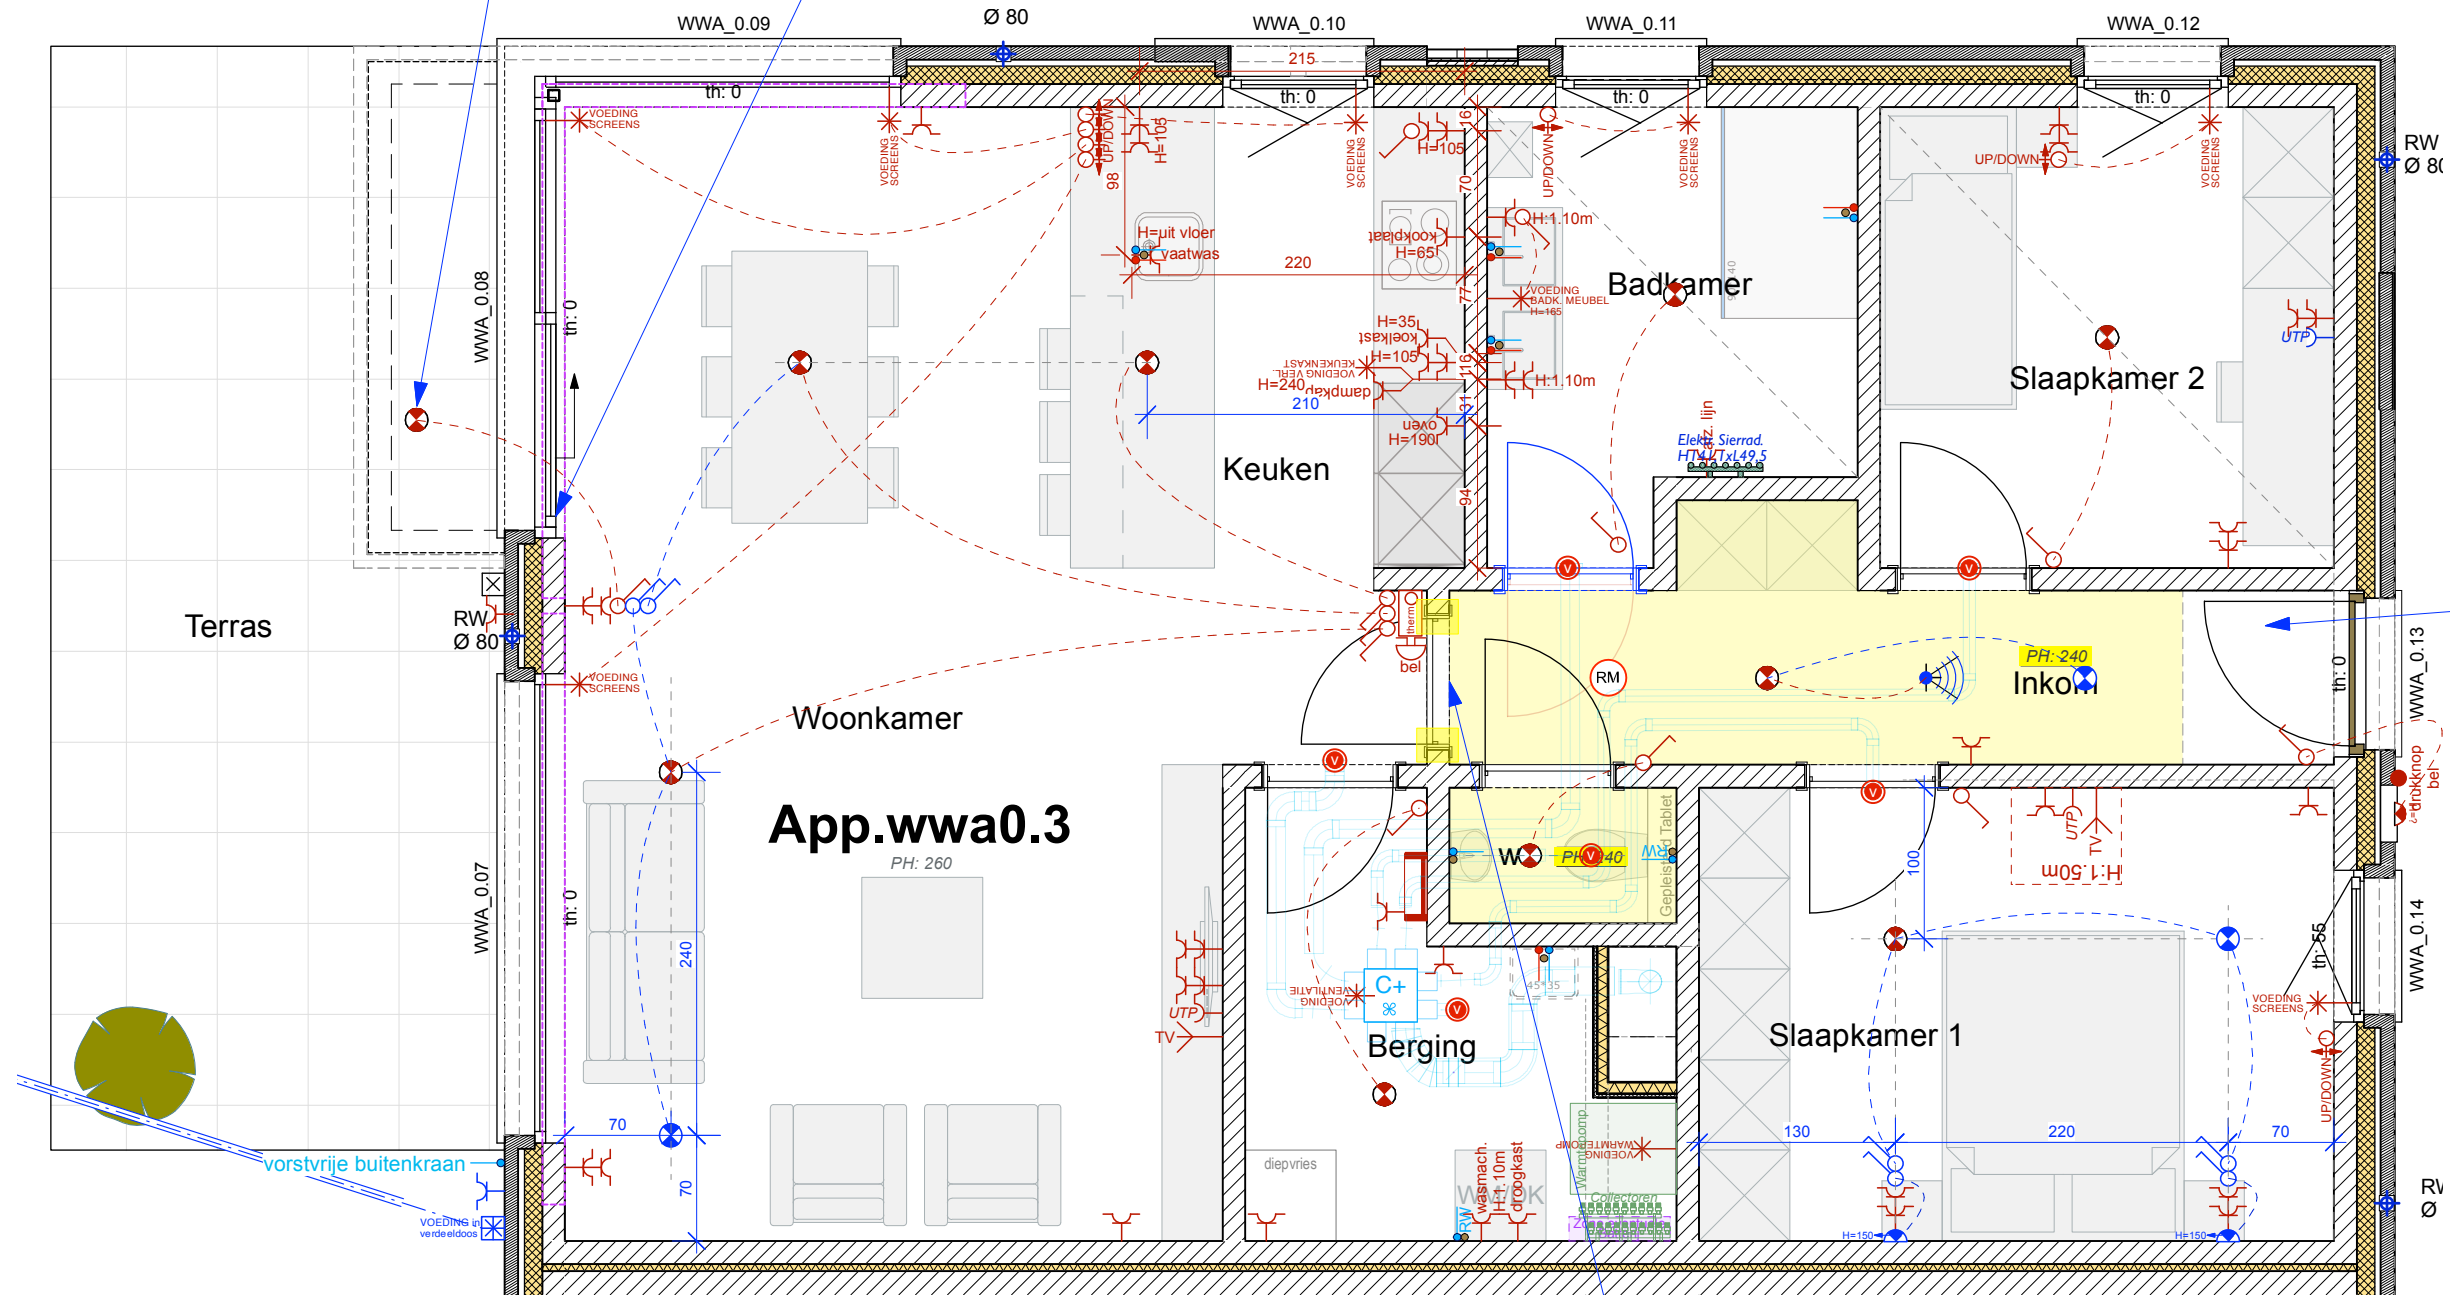

AFDEKPLAATJES van alle schakelaars, stopcontact, etc. Niko Original White

ALLE stopcontacten **HORIZONTAAL** plaatsen,
Stopcontacten op **HOOGTE** 30cm (tenzij anders vermeld met tekst)
Schakelaars **HOOGTE** 110cm

BASIS: 6 zonnepanelen (410WP/st)

Ventilatiepunt badk. & wc verplaatst

wandverlichting vervangen door plafondlichtpunt

BASIS: slot op schuifraam voorzien mee op sluitplan

In deze zone geen verlaagd plafond
ifv bovenlicht boven voordeur