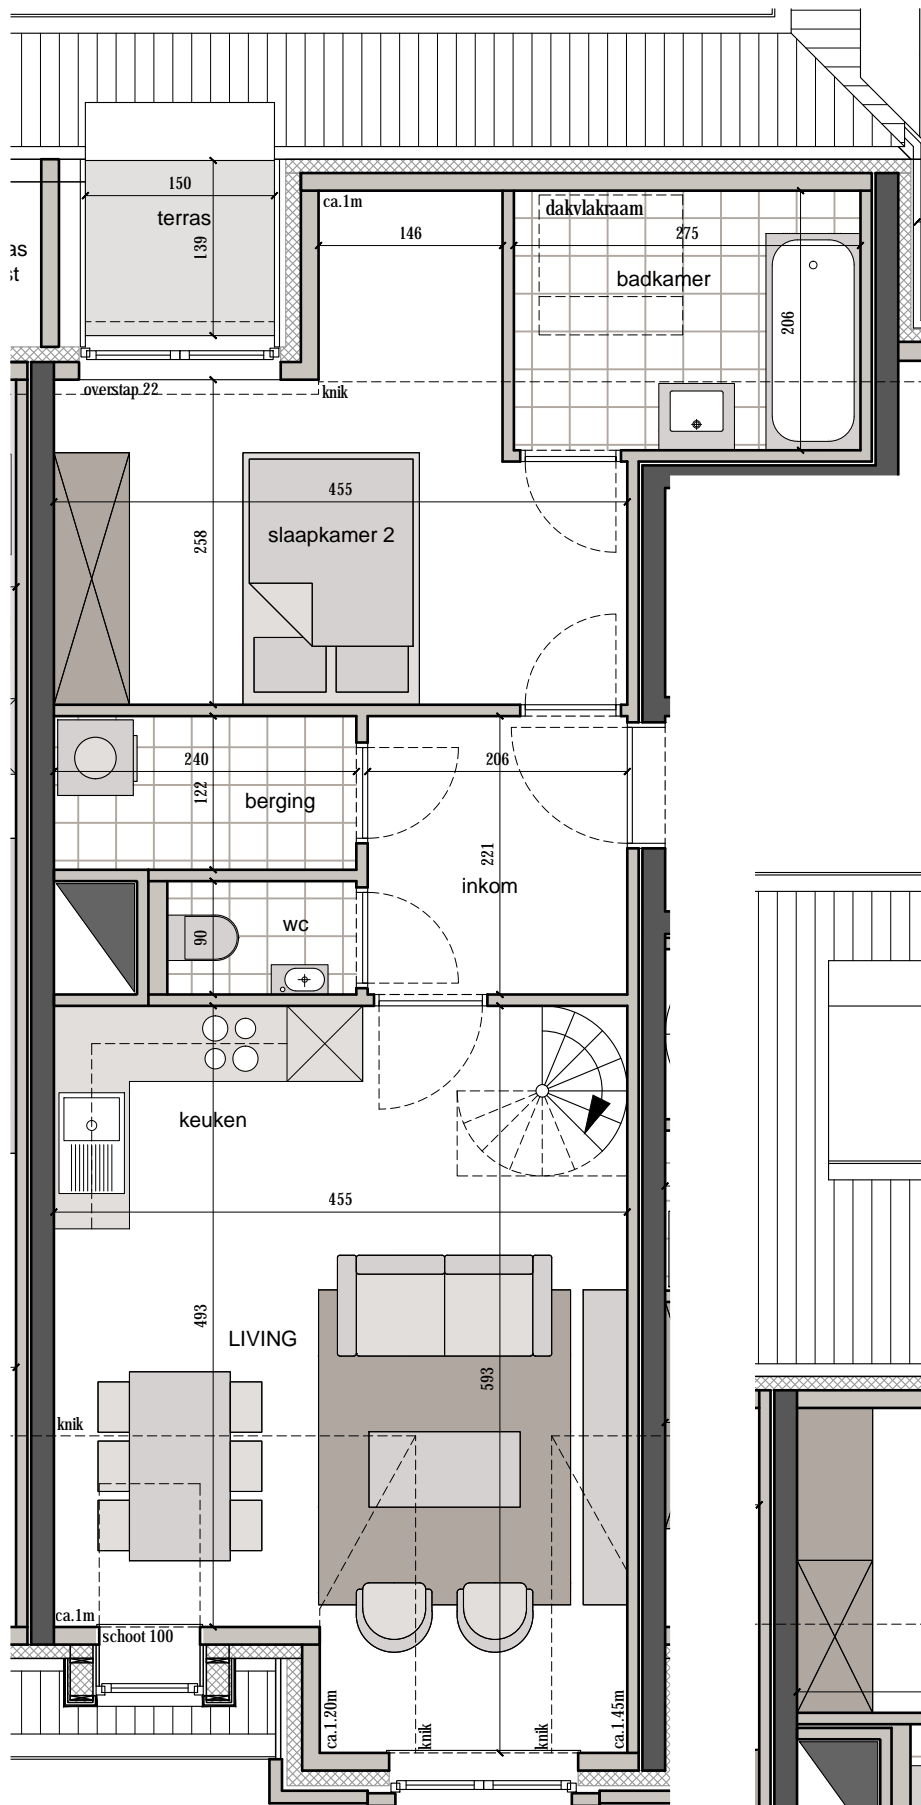

HOEK WILLEM DE ROOLAAN -
DUINKERKESTRAAT
8620 NIEUWPOORT

APPARTEMENT 303

(Duinkerkestraat 14/0305)

opp. appartement : 95.60 m²

opp. terras : 2.10 m²

Dakverdieping

Duplex

Alle afmetingen, toestellen en meubelen
zijn illustratief.
12 maart 2018

303