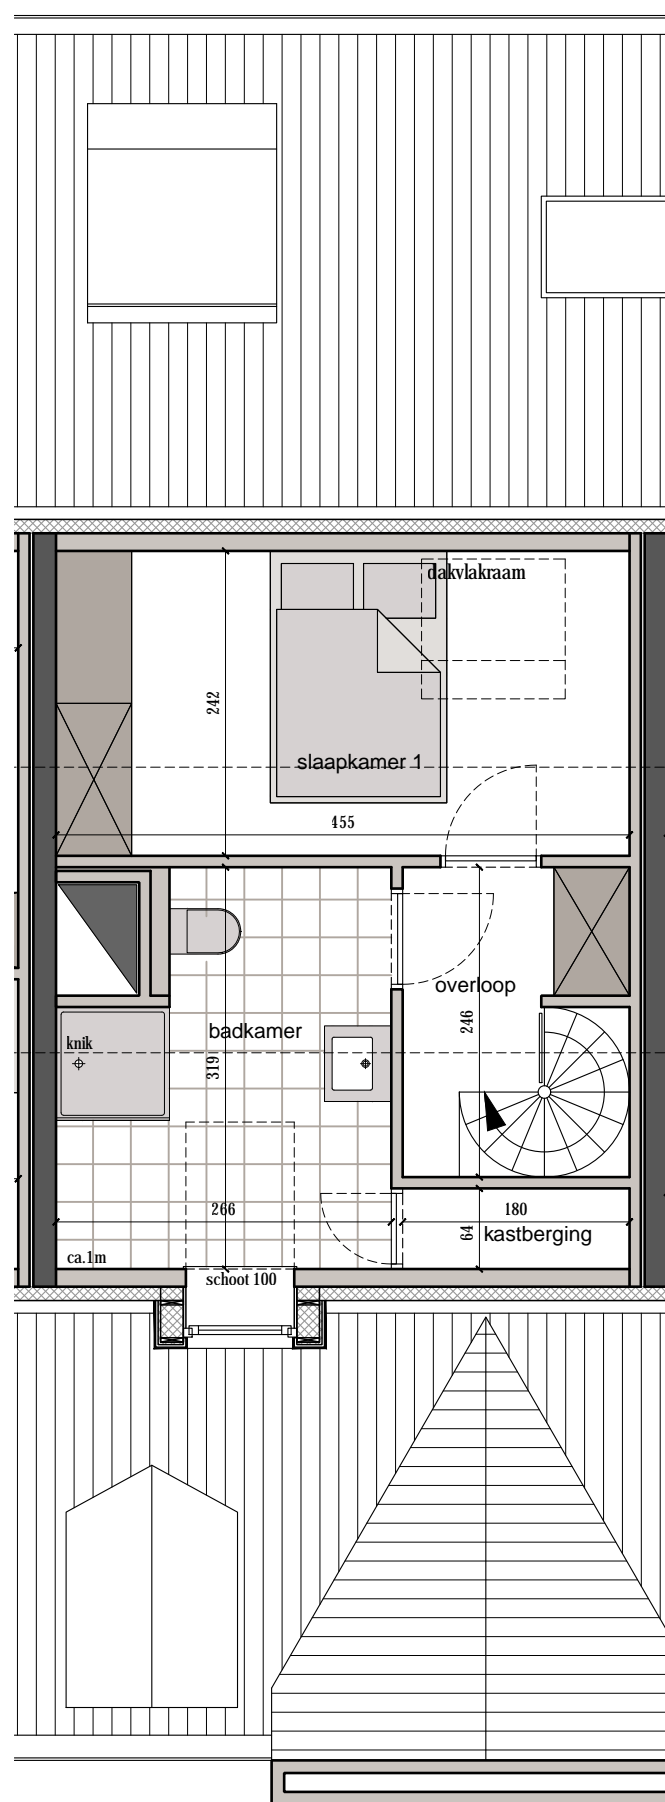

HOEK WILLEM DE ROOLAAN -
DUINKERKESTRAAT
8620 NIEUWPOORT

APPARTEMENT 303

(Duinkerkestraat 14/0305)

opp. appartement : 95.60 m²

opp. terras : 2.10 m²

Dakverdieping

Duplex

Alle afmetingen, toestellen en meubelen
zijn illustratief.
12 maart 2018