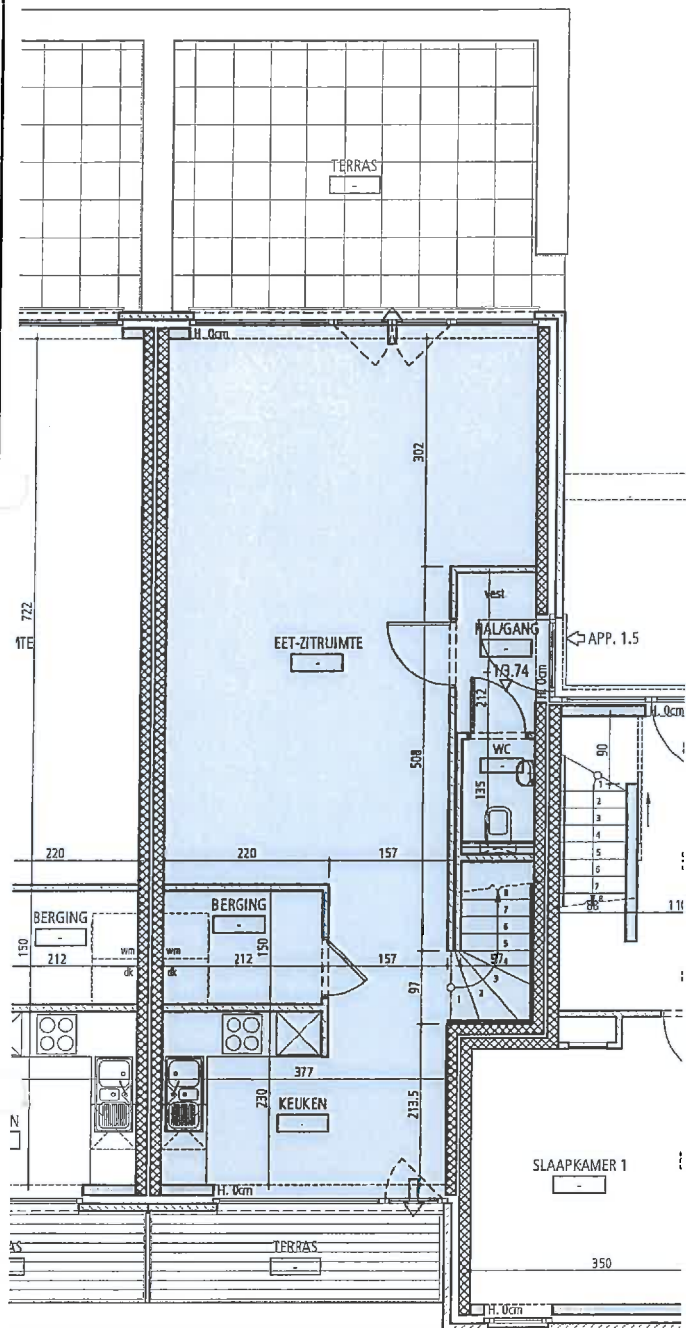

# Project 'Binnenhof' Tessenderlo

verdieping 1

verdieping 2

De vaste en mobiele meubels en toestellen weergegeven op plan hebben enkel en alleen een illustratieve waarde en kunnen geenszins enige juridische waarde toegekend krijgen.

dossiernummer **0016**

plannummer **F1.5**

ontwerpdata  
schaal  
tekenaar  
dwg file name

**17.09.2004**  
**1:100**  
**dd**  
**VP0016\_ALG-B3**