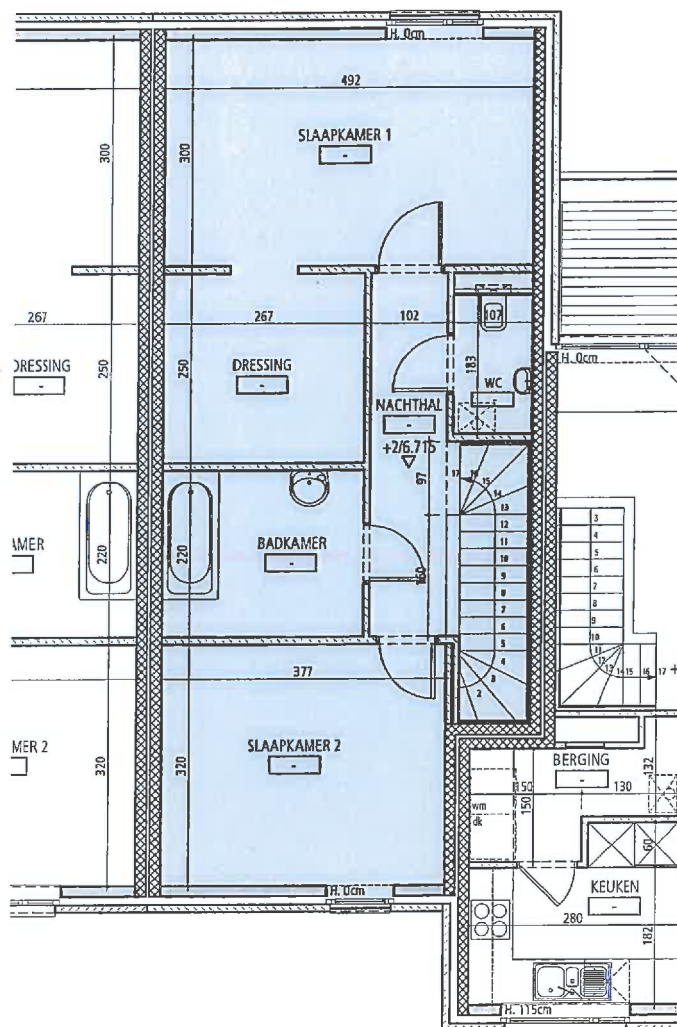

# Project 'Binnenhof' Tessenderlo

verdieping 1

verdieping 2

De vaste en mobiele meubels en toestellen weergegeven op plan hebben enkel en alleen een illustratieve waarde en kunnen geenszins enige juridische waarde toegekend krijgen.

dossiernummer **0016**

plannummer **F1.5**

ontwerpdata  
schaal  
tekenaar  
dwg file name

**17.09.2004**  
**1:100**  
**dd**  
**VP0016\_ALG-B3**