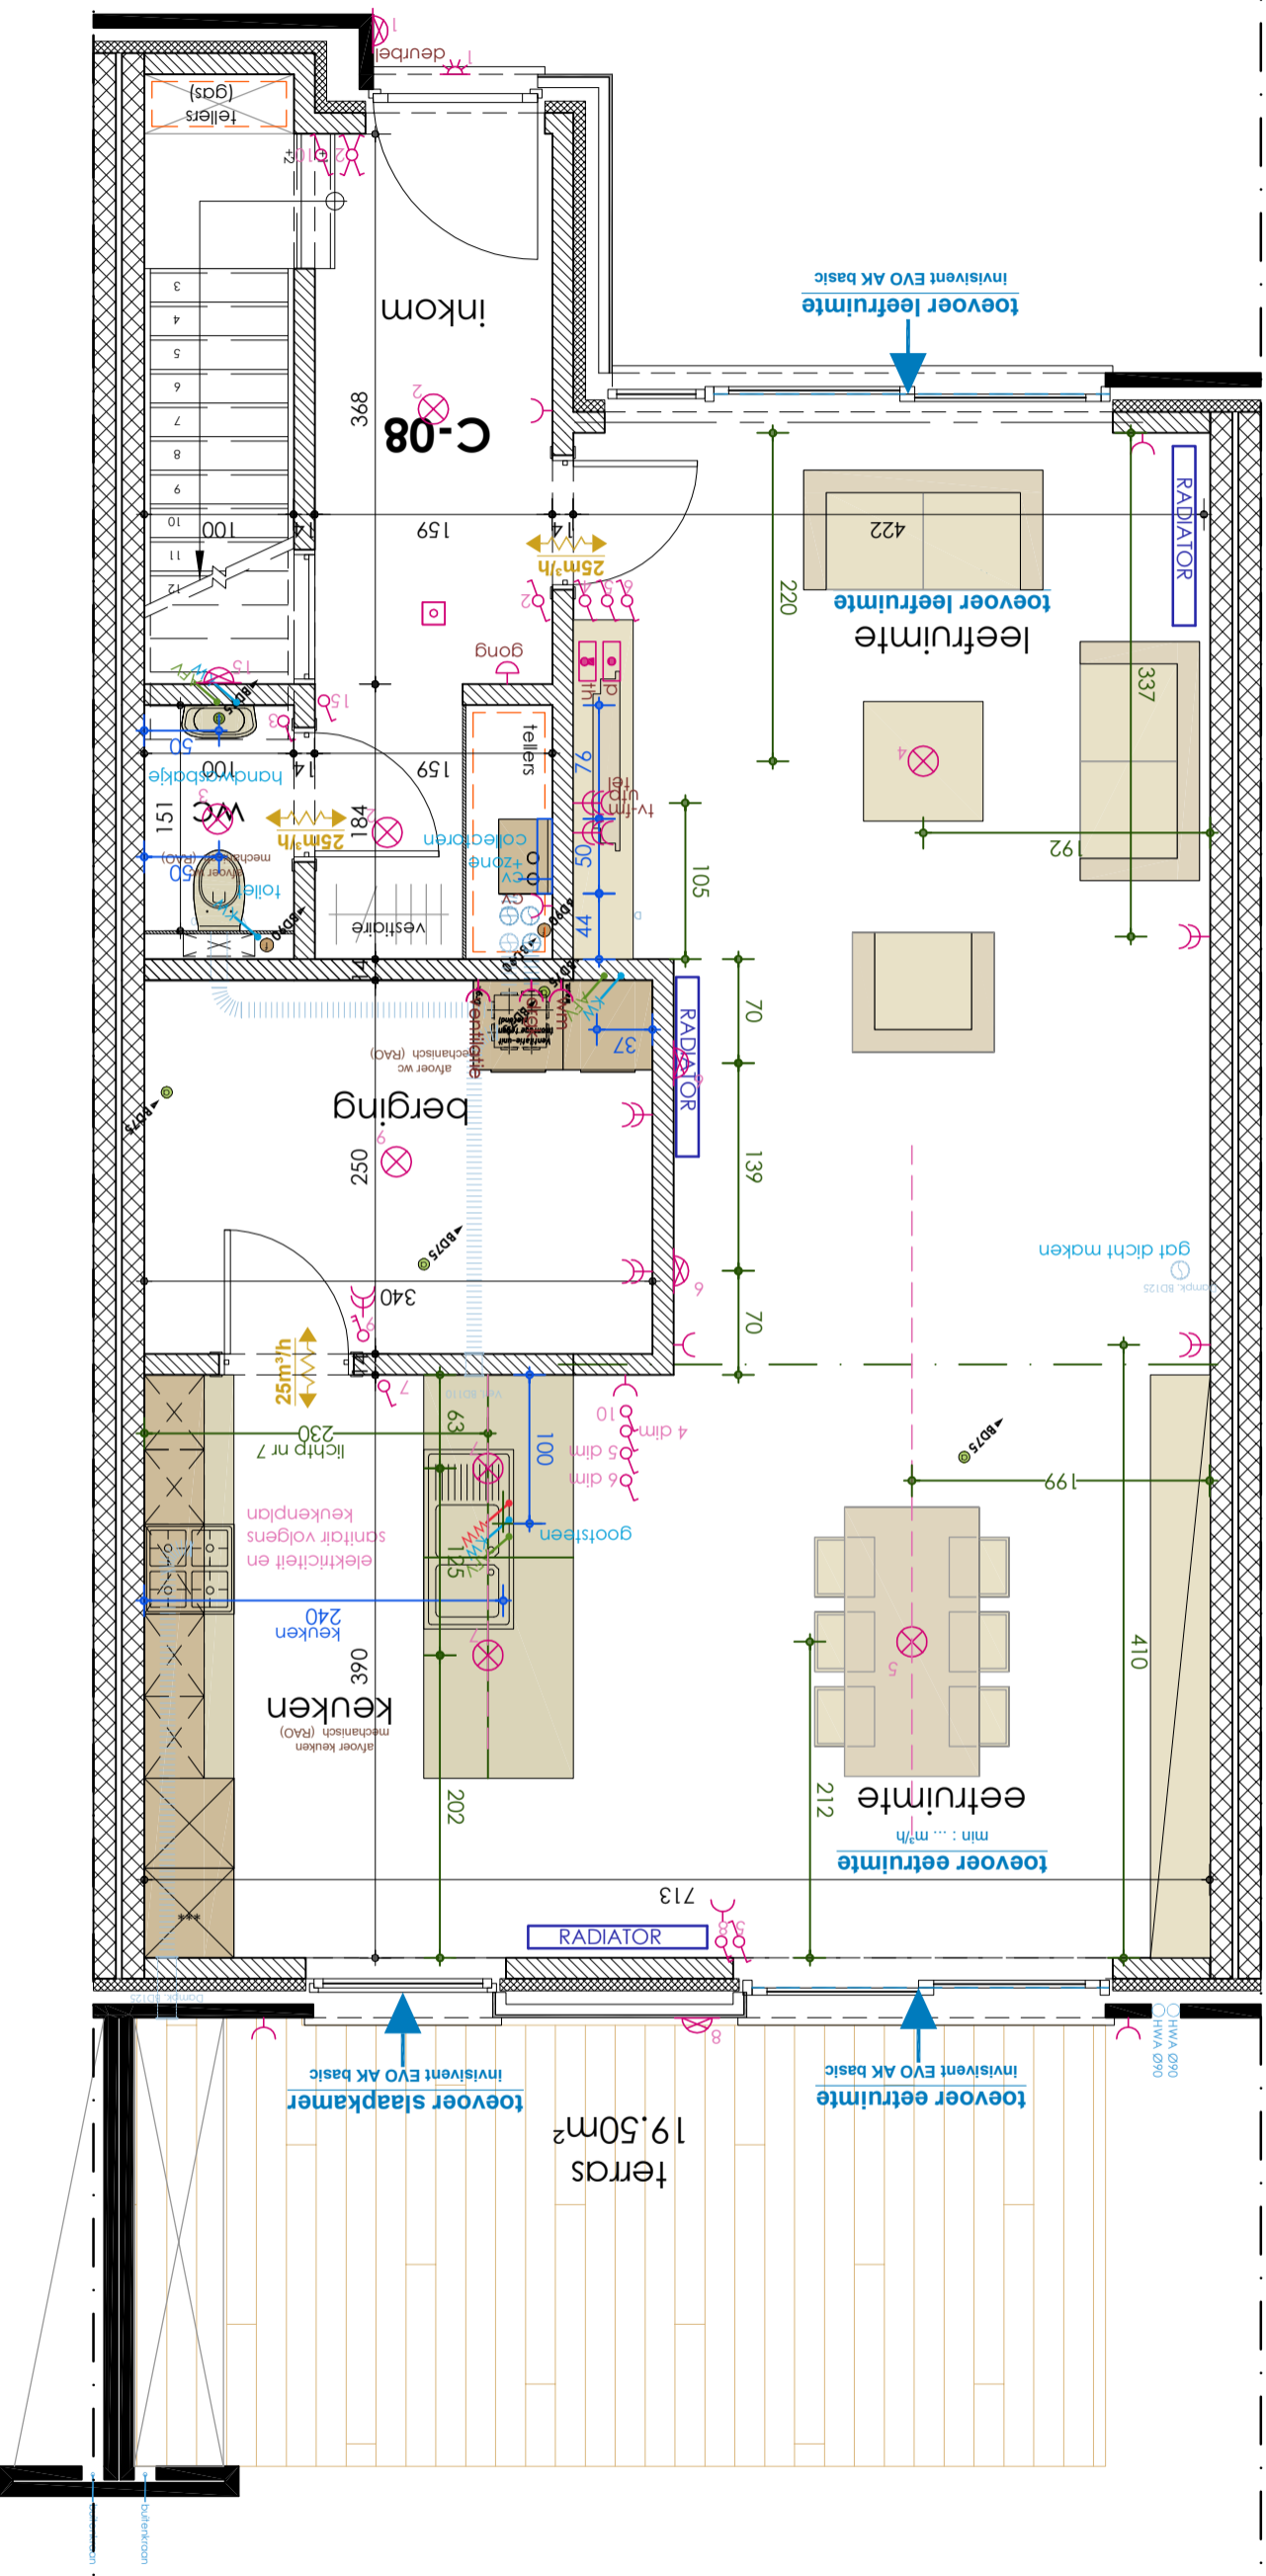

Gelijkvloers_1/50

Woning C-08

Opp. woning: .m²
Opp. terras: .m²
Opp. privé tuin: .m²

Deze plannen zijn louter indicatief. Maatvoering en oppervlaktes zijn steeds bij benadering. De gehele inrichting; keuken, meubilair, sanitair, verlaagde plafonds enzovoorts zijn illustratief. Afmetingen van appartementen, privé tuinen en terrassen kunnen per wooneenheid verschillen

Project: STIFVELDE

Bocholderstraat 16 - 24
B-3960 Bree

13 appartementen en 17 stadswoningen