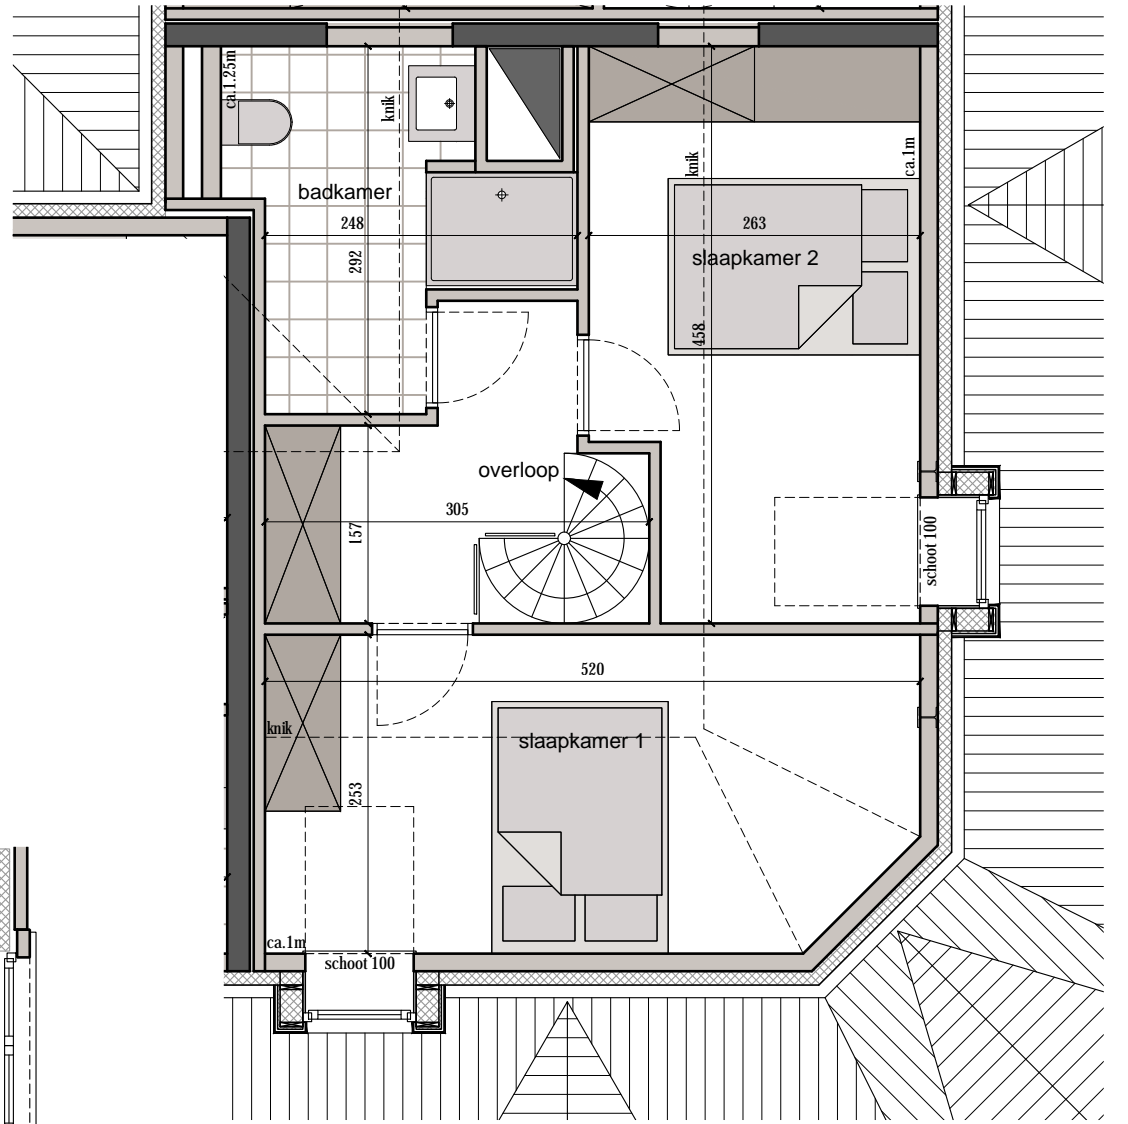

HOEK WILLEM DE ROOLLAAN -
DUINKERKESTRAAT
8620 NIEUWPOORT

APPARTEMENT 305
(Duinkerkestraat 14/0303)
opp. appartement : 92.80 m²

0 1 2 3 4

Alle afmetingen, toestellen en meubelen
zijn illustratief.
12 maart 2018

305

Dakverdieping

Duplex