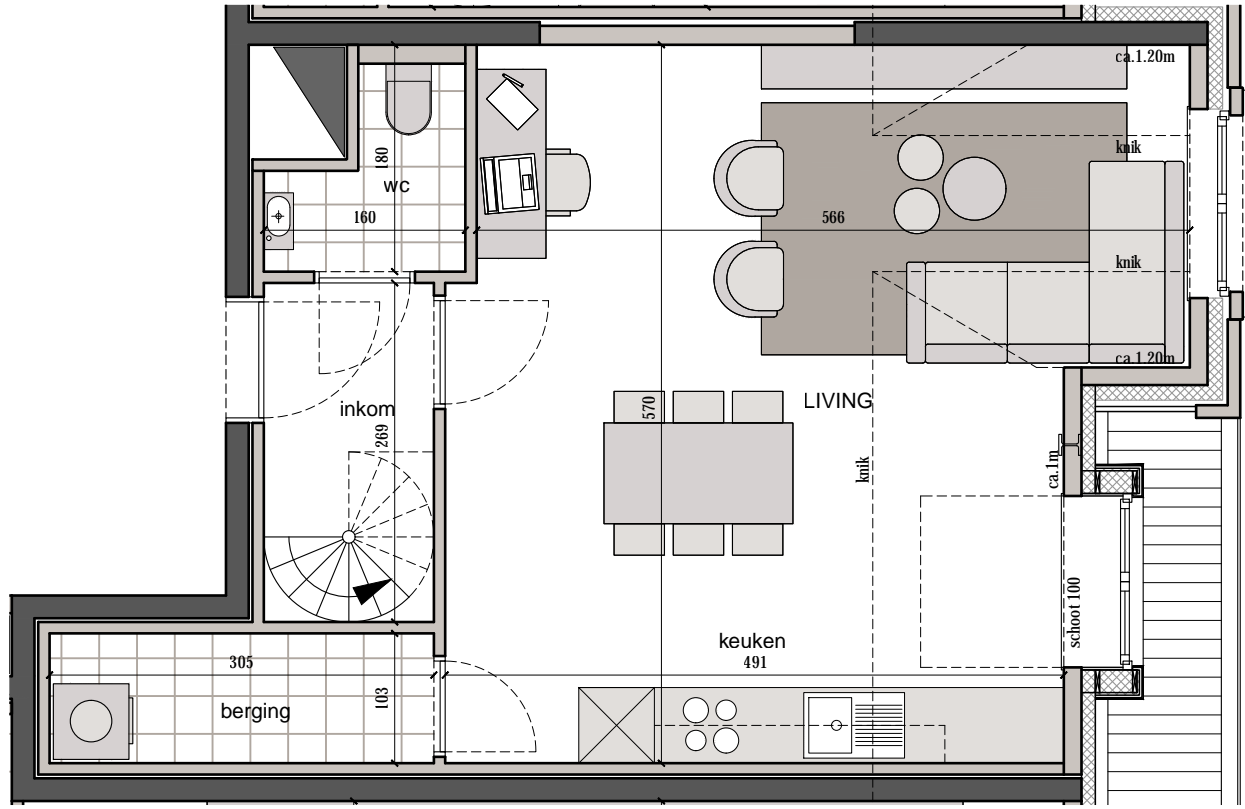

HOEK WILLEM DE ROOLLAAN -
DUINKERKESTRAAT
8620 NIEUWPOORT

APPARTEMENT 305
(Duinkerkestraat 14/0303)
opp. appartement : 92.80 m²

0 1 2 3 4

Alle afmetingen, toestellen en meubelen
zijn illustratief.
12 maart 2018

305

Dakverdieping

Duplex