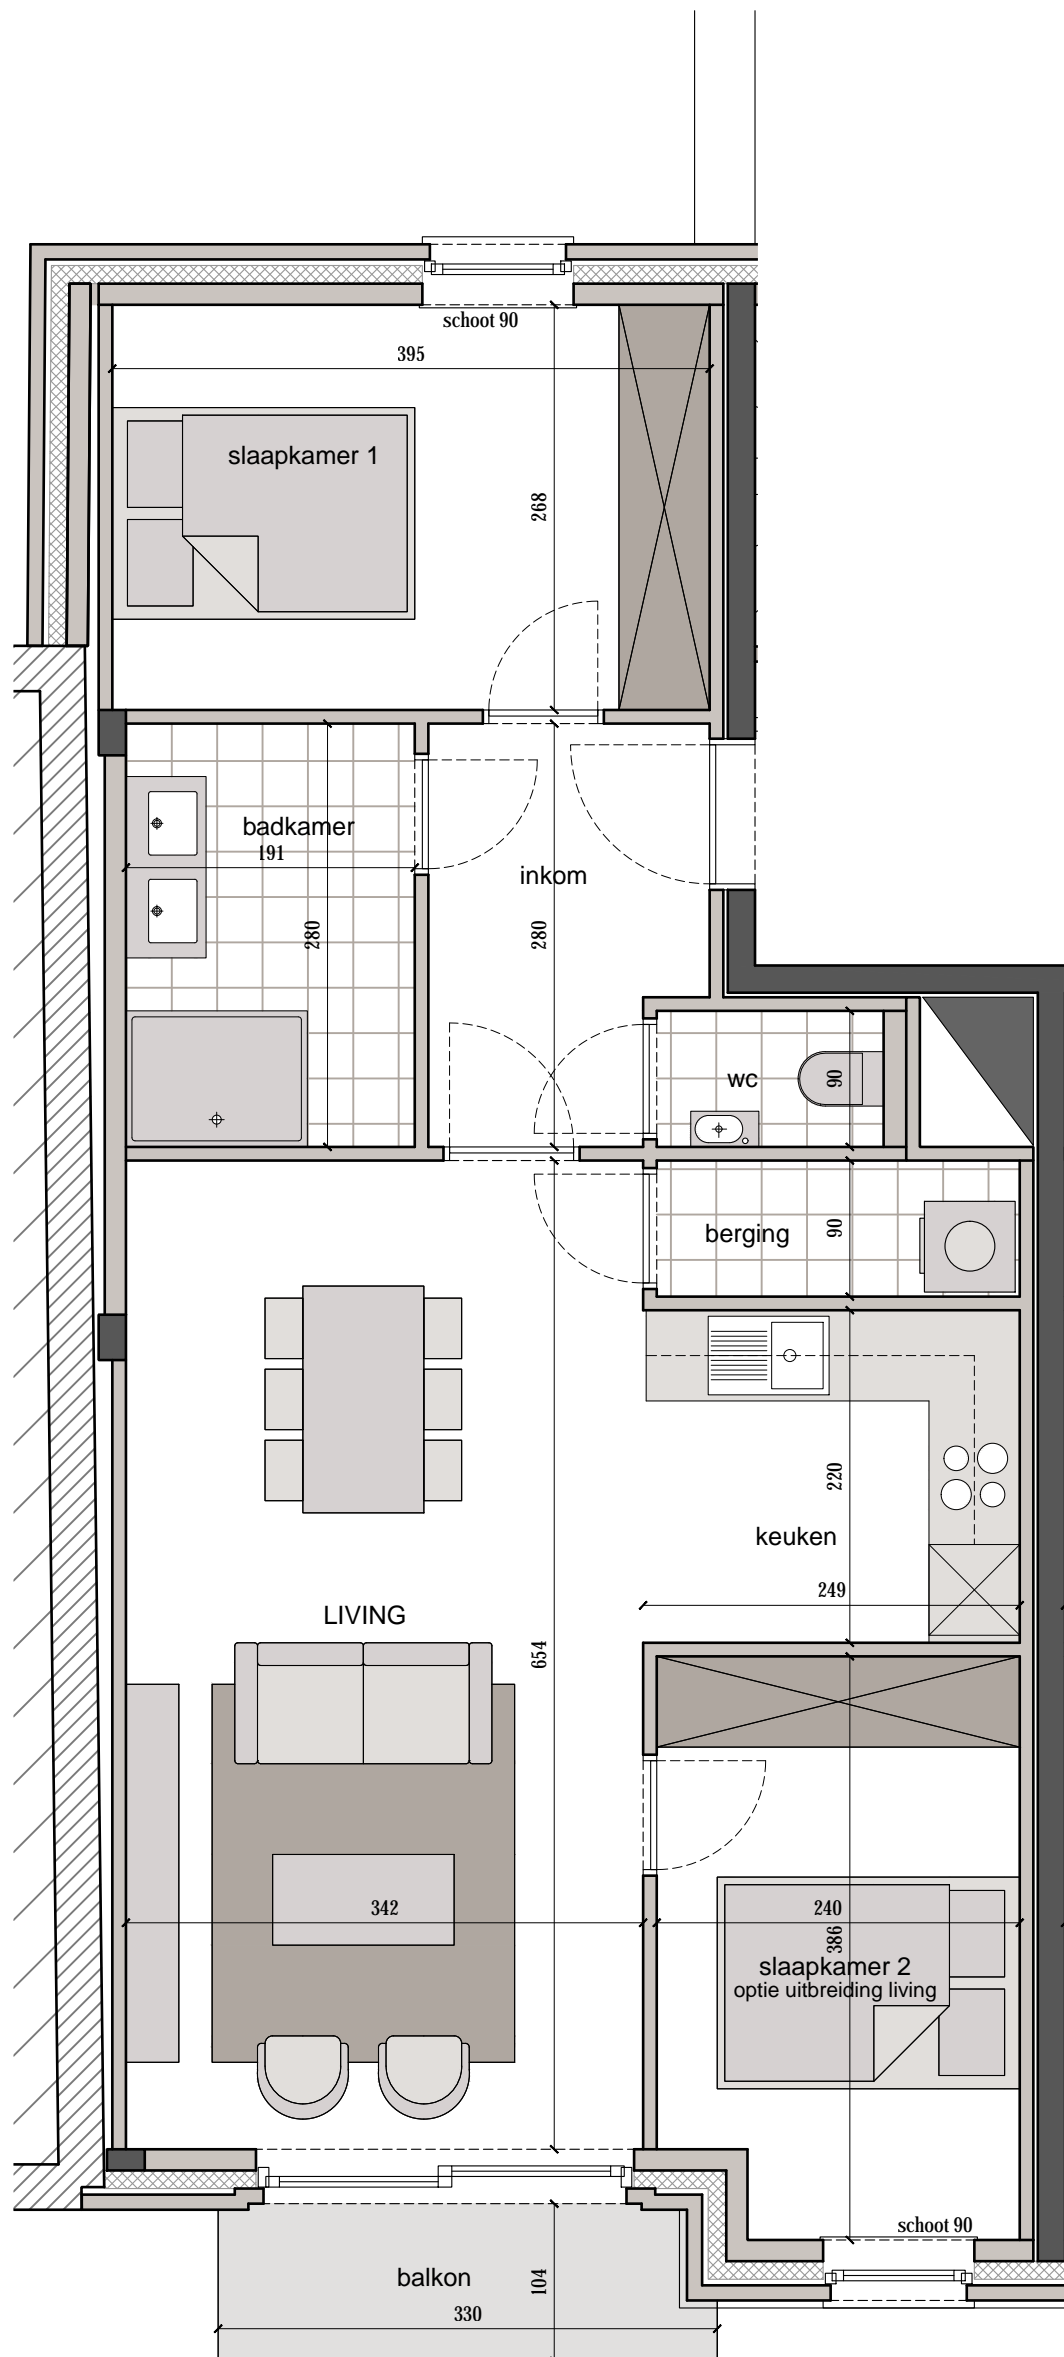

HOEK WILLEM DE ROOLAAN -
DUINKERKESTRAAT
8620 NIEUWPOORT

APPARTEMENT 101

(Duinkerkestraat 12/0102)

opp. appartement : 74.90 m²

opp. terras : 3.20 m²

Alle afmetingen, toestellen en meubelen
zijn illustratief.
12 maart 2018

101

Verdieping 1